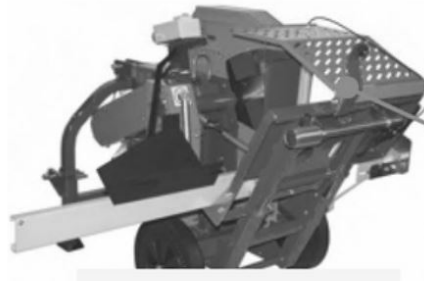

## Wippsägen

Modell 70VPF

Modell 75Kombi

Modell 75+Förderband

Produktname	Schnitttiefe	Sägeblatt	Antrieb	Räder
-------------	--------------	-----------	---------	-------

**MODELLREIHE 60 und 70 mit Sägeblattbremsvorrichtung für Zapfwellenantrieb und Benzinmotor & Wippeabdeckung im Sägebereich**

WS 60 - 30	22cm	ø 600 mm	EL 230 Volt 3 PS -2,2 kW-	ø 300 mm
WS 70 - 30	28cm	ø 700 mm	EL 230 Volt 3 PS -2,2 kW- mit Schwungrad	ø 300 mm
WS 70 - 50	28cm	ø 700 mm	EL 400 Volt 5 PS -3,7 kW-	ø 300 mm
WS 70 - 450VPF	28cm	ø 700 mm	V.PF für Traktor 450 U/Min. 11 PS	ø 300 mm + 3-Punkt

**MODELLREIHE 75 mit Sägeblattbremsvorrichtung für Zapfwellenantrieb und Benzinmotor & Wippeabdeckung im Sägebereich**

WS 75 - 540VPF	30cm	ø 750 mm	V.PF für Traktor 540 U/Min. 25 PS	3-Punkt + ø 400mm
WS 75 - 75	30cm	ø 750 mm	EL 400 Volt 7,5 PS -5,5 kW-	3-Punkt + ø 400mm
WS 75 - 120	30cm	ø 750 mm	EL 400 Volt 12 PS -9 kW-	3-Punkt + ø 400mm
WS 75 - EL75+VPF	30cm	ø 750 mm	Kombi (V.PF + EL 400 Volt 7,5 PS -5,5 kW-)	3-Punkt + ø 400mm
WS 75 - 130BM	30cm	ø 750 mm	Benzinmotor Honda GX390 13 PS -9,55 kW-	ø 400 mm

**MODELLREIHE 75 + 4M Förderband - mit Sägeblattbremsvorrichtung für Zapfwellenantrieb und Benzinmotor & Wippeabdeckung im Sägebereich**

WS 75 - 540/25VPF	30cm	ø 750 mm	V.PF für Traktor 540 U/Min. 25 PS	3-Punkt
WS 75 - 75	30cm	ø 750 mm	EL 400 Volt 7,5 PS -5,5 kW-	3-Punkt
WS 75 - 120	30cm	ø 750 mm	EL 400 Volt 12 PS -9 kW-	3-Punkt
WS 75 - EL75+VPF	30cm	ø 750 mm	Kombi (V.PF + EL 400 Volt 7,5 PS -5,5 kW-)	3-Punkt